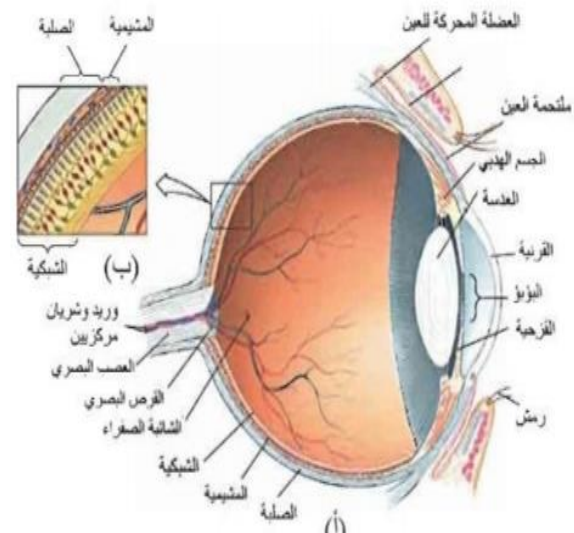

الرسومات المطلوبة في مادة الأحياء للصف الثالث متوسط/ جمع محمد البديري/

المقطع العرضي في العظم

المظهر الخارجي للعظم

العضلة القلبية

الجهاز البولي في الإنسان

مقطع طولي في الكلية

خلية عصبية نموذجية

محمد البديري / موسوعة التميز التربوية

نطفة

بيضة

بيضة ونطفة الإنسان

تدكب العين

تركيب الفقرة النموذجية

تركيب السن

موقع الغدة الدرقية

مقطع طولي في الجلد يوضح الغدة العرقية

الجهاز التناسلي الذكري

الجهاز التناسلي الأنثوي

الجزء المتغير من الجسم

الجزء المتغير من الجسم

الدورة الدموية في الانسان

مقطع عمودي في الجلد

فصوص الغدة الدرقية

دماغ الانسان